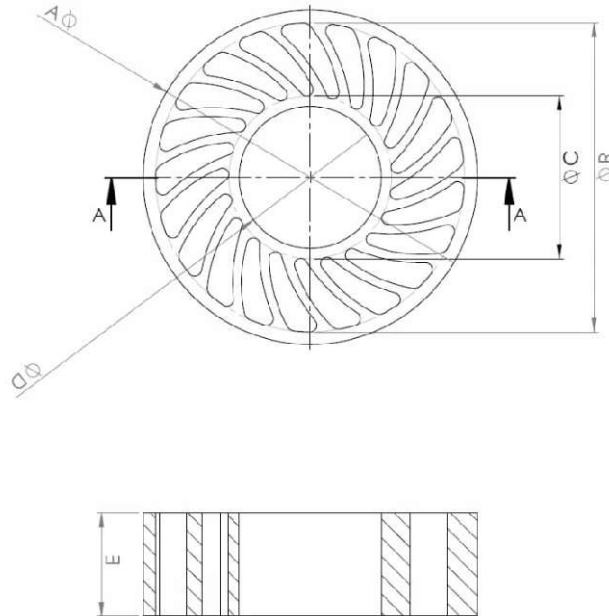

KOŁA NO-CRUSH

	A [mm]	B [mm]	C [mm]	D [mm]	E [mm]	Cena [zł netto/szt.]
Rolka poliuretanowa no-crush Ø50/19x20	50	45	24	10-19 do wyboru	10-20 do wyboru	15,00
Rolka poliuretanowa no-crush Ø52/20x20	52	45	27	10-20 do wyboru	10-20 do wyboru	15,00
Rolka poliuretanowa no-crush Ø63/25x12	63	57	30	10-25 do wyboru	10-12 do wyboru	15,00
Rolka poliuretanowa no-crush Ø64/25x14	64	59	29	10-25 do wyboru	10-14 do wyboru	15,00
Rolka poliuretanowa no-crush Ø74/31x18	74	64	41	10-31 do wyboru	10-18 do wyboru	15,00
Rolka poliuretanowa no-crush Ø76/39x80	76	69	46	10-39 do wyboru	10-80 do wyboru	15,00 – 59,00
Rolka poliuretanowa no-crush Ø95/50x20	95	87	62	10-50 do wyboru	10-20 do wyboru	15,00 – 20,00
Rolka poliuretanowa no-crush Ø100/55x45	100	87	65	10-55 do wyboru	10-45 do wyboru	15,00 – 49,00
Rolka poliuretanowa no-crush Ø105/50x40 wer.1	105	94	60	10-50 do wyboru	10-40 do wyboru	15,00 – 49,00
Rolka poliuretanowa no-crush Ø105/50x40 wer.2	105	85	65	10-50 do wyboru	10-40 do wyboru	15,00 – 49,00
Rolka poliuretanowa no-crush Ø110/50x50	110	93	64	10-50 do wyboru	10-50 do wyboru	15,00 – 66,00

Rolka poliuretanowa no-crush Ø125/67x50	125	113	89	10-67 do wyboru	10-50 do wyboru	15,00 – 85,00
Rolka poliuretanowa no-crush Ø160/68x50	160	149	79	10-68 do wyboru	10-50 do wyboru	25,00 – 140,00

UWAGA!!!

Jeżeli poszukujesz kół innych wymiarach napisz! Wykonujemy także koła pod zamówienie wg wymiarów podanych przez klienta!